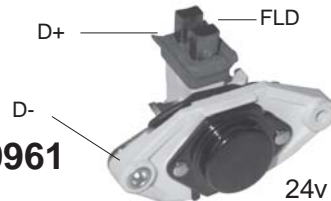

24v

OE 1197.311.323, 6033.RDO.002
Mercedes Commercial

0120.469...102, 120
6033.G30.828

10962